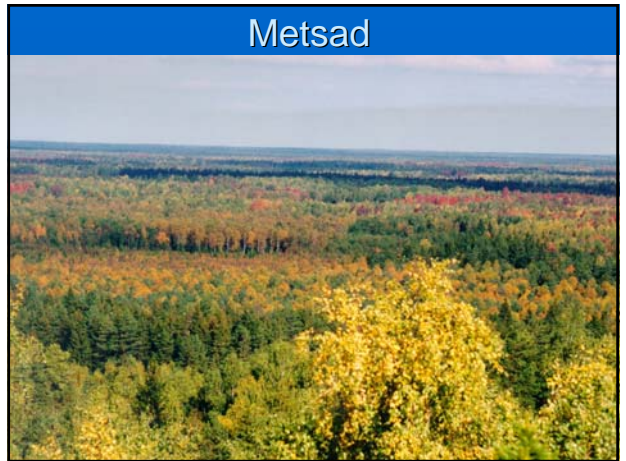

Märjad metsad

Metsad