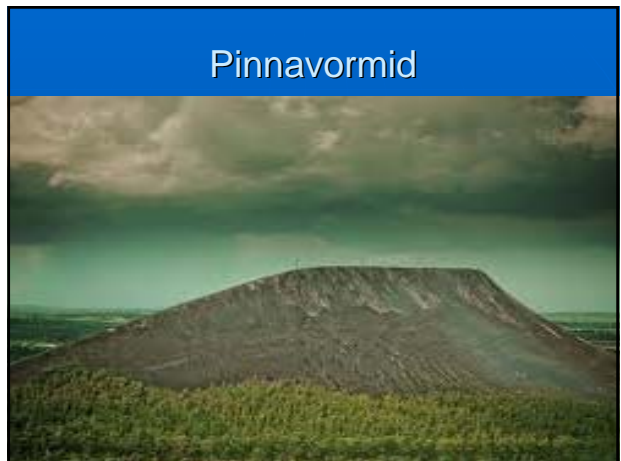

Virumaa looduse pärlid

Uudo Timm

Balti (Põhja-Eesti) klint

Põlevkivi

Pinnavormid

Pinnavormid

Joad

Rabad