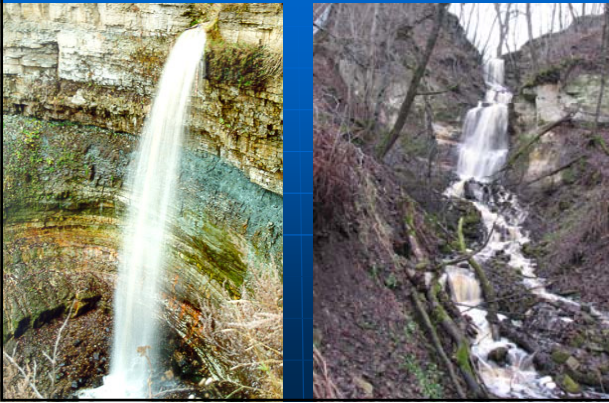

Virumaa looduse pärlid

Uudo Timm

Balti (Põhja-Eesti) klint

Põlevkivi

Pinnavormid

Pinnavormid

Joad

Rabad